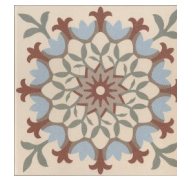

Jenette  
RP2062 • T080

Odie  
RP2065 • T080

Liv  
RP2056 • T080

Evora  
RP2064 • T080

Romee  
RP2066 • T080

Juliette Marron  
RP2078 • T080

Antonet  
RP2063 • T080

Clea  
RP2054 • T080

Malo  
RP2053 • T080

Rosalie  
RP2073 • T080

Victor  
RP2074 • T080

Gilles Noir  
RP2075 • T080

Juliette Gris  
RP2072 • T080

Flavie Blanc  
RP2079 • T080

Chère Noir  
RP2070 • T080

## Vodevil

20x20x0,8

Nácar  
VD2001 • T028

Humo  
VD2002 • T028

Antracita  
VD2003 • T028

Nube  
VD2006 • T028

Oliva  
VD2007 • T028

De tegels uit de series Epoque en Vodevil kunnen gemengd worden, maar hebben niet exact dezelfde kleuren.